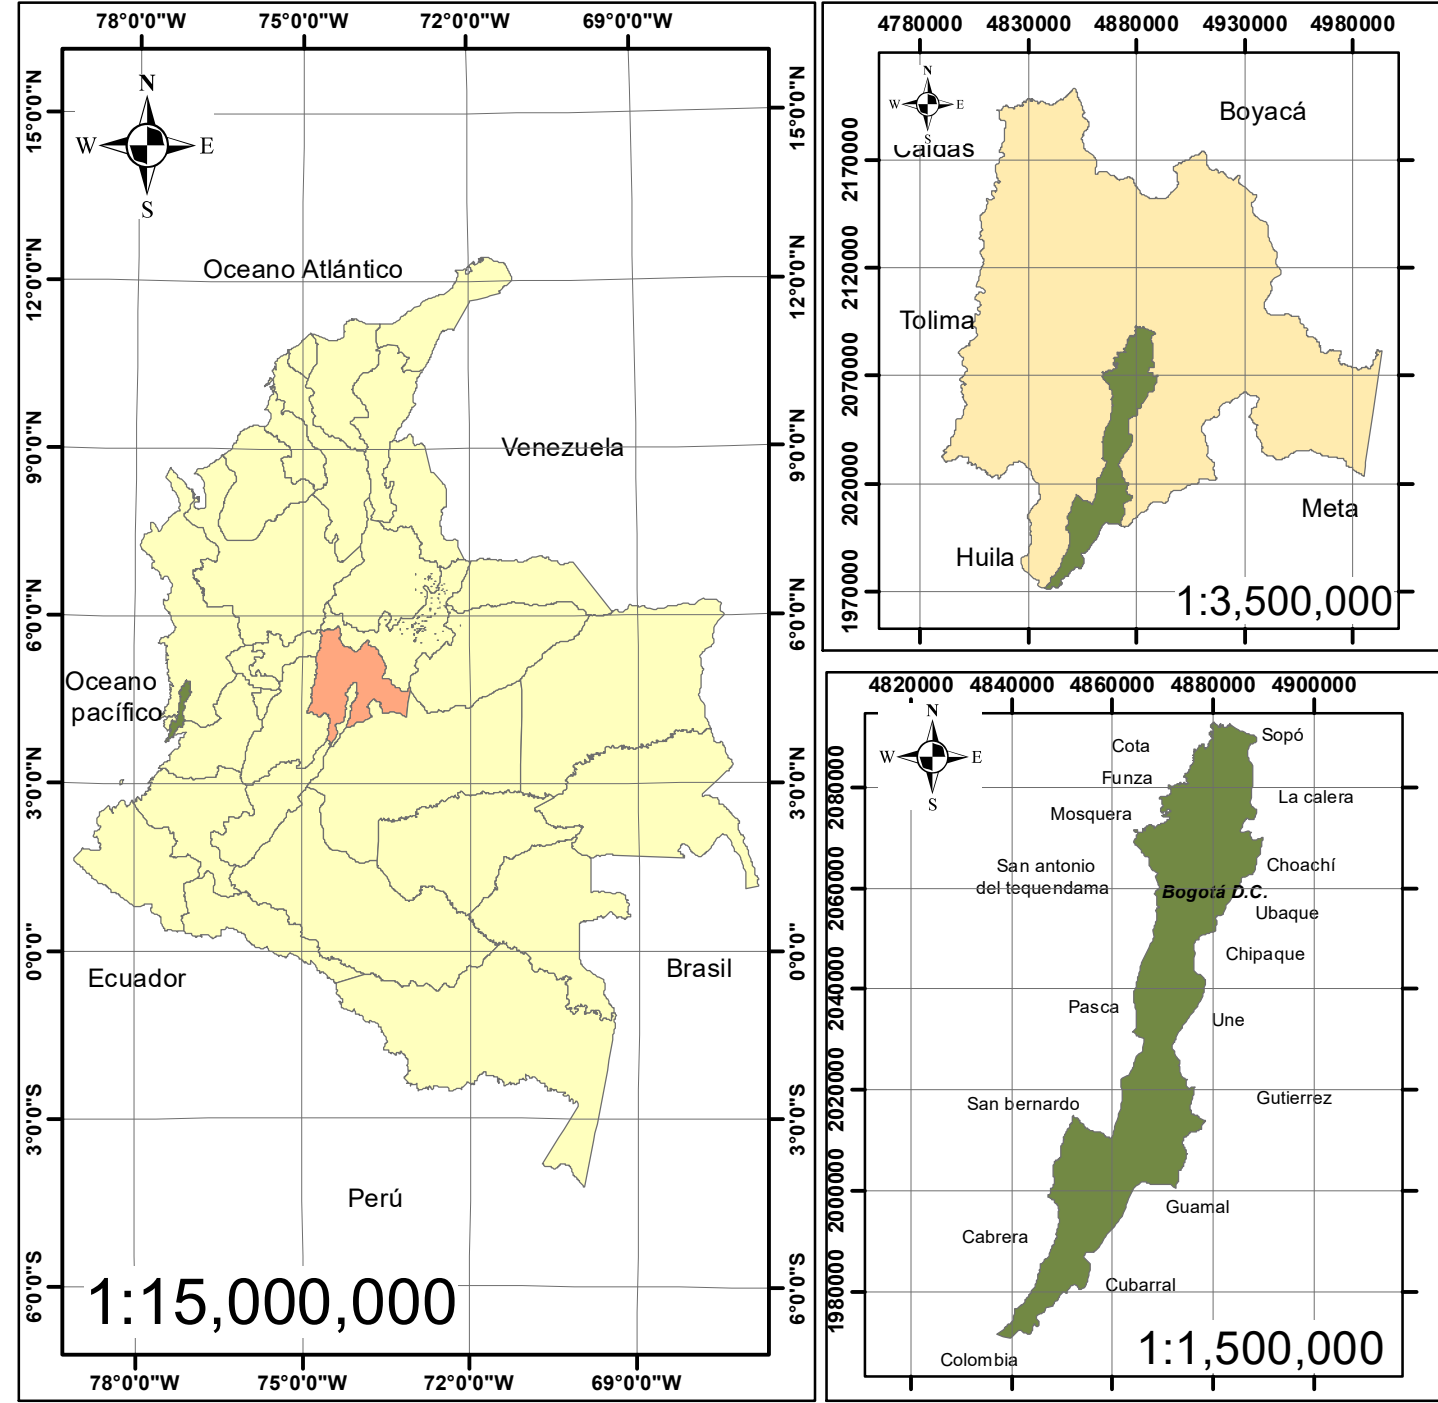

4820000

4840000

4860000

4880000

4900000

MAPA DE PRESTACIÓN DE SERVICIO ECA FUNJUNCOL- BOGOTÁ D.C

SISTEMA DE REFERENCIA: MAGNA-SIRGAS

Proyección: Transversa de Mercator
Elipsoide: GRS80
Origen de latitud: 4° N
Origen de longitud: 73° W
Falso Este: 5.000.000
Falso Norte: 2.000.000
Factor de escala: 0,9992
Unidades: Metros

Convenciones:

- Localidades
- Manzanas ciudad
- KENNEDY
- USAQUEN
- ANTONIO NARIÑO
- CHAPINERO
- ENGATIVA
- FONTIBON
- SAN CRISTOBAL
- BOSA
- LOS MARTIRES
- BARRIOS UNIDOS
- CANDELARIA
- CIUDAD BOLIVAR
- TEUSAQUILLO
- RAFAEL URIBE URIBE
- PUENTE ARANDA
- SANTA FE
- SUBA

2080000

2060000

2040000

2020000

2000000

Cota

Sopó

Funza

La calera

Mosquera

Choachí

San antonio del tequendama

Ubaque

Chipaque

Pasca

Une